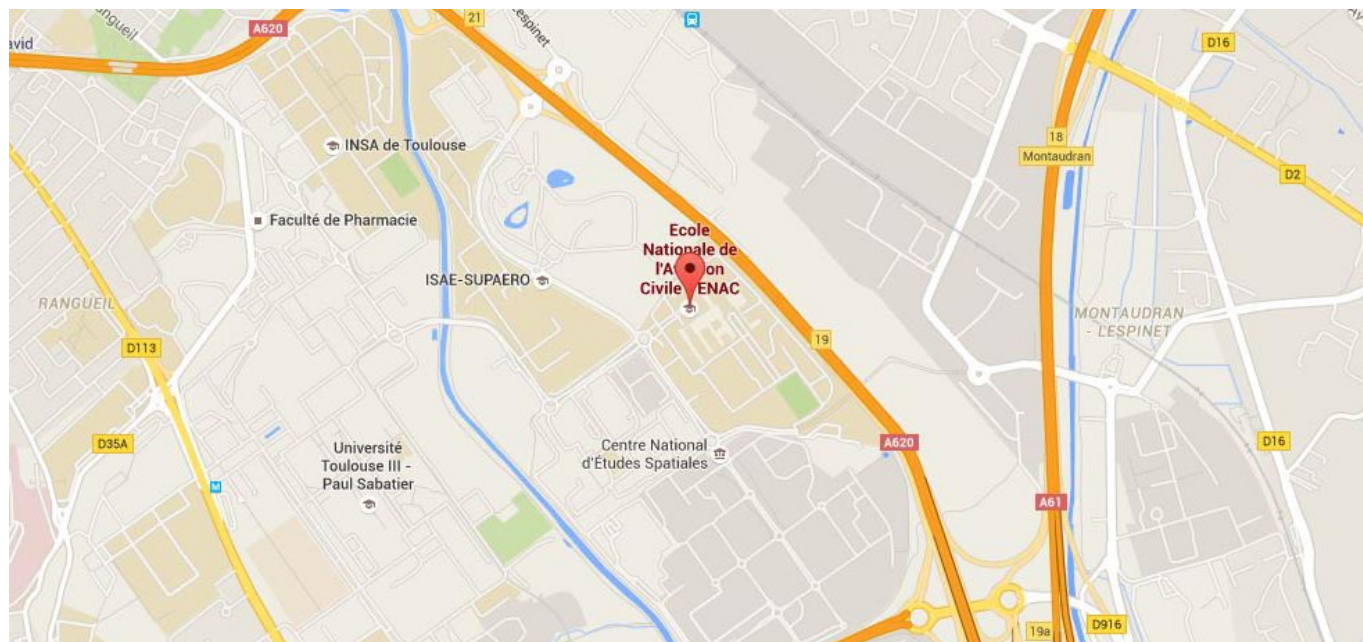

Venir à l'ENAC

Ecole Nationale de l'Aviation Civile

[Venir à l'ENAC](#)

Toutes les infos pratiques pour se rendre sur les campus de Toulouse et de Montpellier.

[Campus de Toulouse ///](#)

[Campus de Montpellier ///](#)

[ENAC Toulouse](#)

7, avenue Edouard Belin
CS 54005
31055 Toulouse Cedex 4
FRANCE

Navette depuis l'aéroport de Toulouse-Blagnac

Une navette "Aéroport" gratuite réservée aux intervenants et aux étudiants ENAC en fonction des places disponibles.

Métro

Par ligne B

Descendre à Faculté de Pharmacie et prendre le bus 78 direction "St Orens Lycée"

Descendre à Ramonville et prendre le bus 27 direction "Lycée Toulouse-Lautrec"

Par ligne A

Descendre à Jolimont et prendre le bus 37 Direction Ramonville Métro ou le bus 27 direction "Lycée Toulouse-Lautrec".

Toutes les informations, cartes et itinéraires sur les transports en commun à Toulouse sont disponibles [sur le site de Tisseo ///](#)

En voiture

Prendre le périphérique extérieur (direction Montpellier), puis suivre la direction "Toulouse- centre / Foix / Tarbes" (panneau vert). Sortir à la Sortie 20, suivre « Complexe scientifique de Rangueil ».